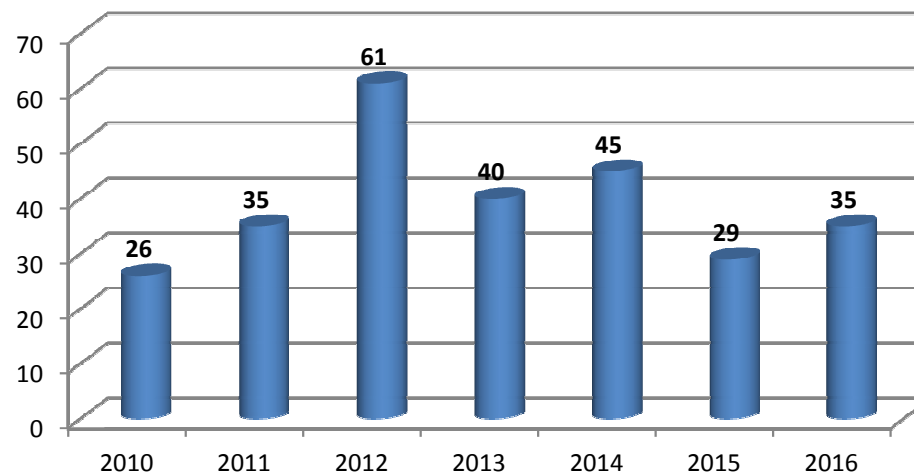

Alunos convocados em função do desempenho nas provas de habilidades específicas (simulação X realidade) - AU

FUVEST - ANO	Nº de alunos
2010	26
2011	35
2012	61
2013	40
2014	45
2015	29
2016	35

Arquitetura e Urbanismo